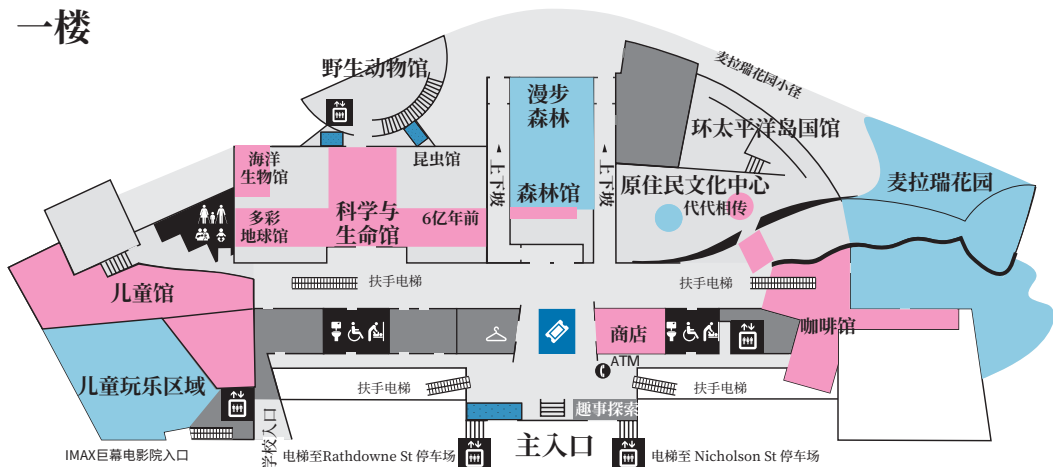

感官无障碍墨尔本博物馆

低感官区域
安静、明亮，
人数较少

高感官区域
繁忙区，有多媒体
声光电设置、喧哗
和弱光

二楼

一楼

一楼