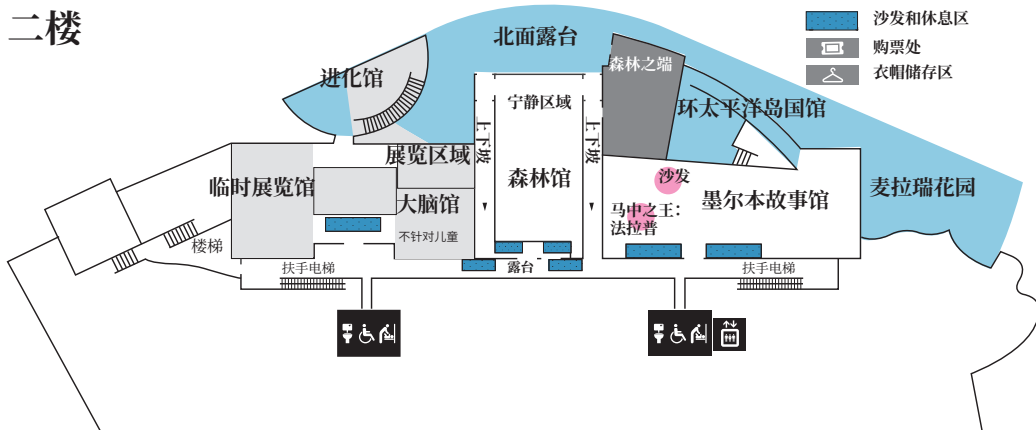

感官无障碍墨尔本博物馆

低感官区域
安静、明亮，
人数较少

高感官区域
繁忙区，有多媒体
声光电设置、喧哗
和弱光

二楼

一楼

一楼